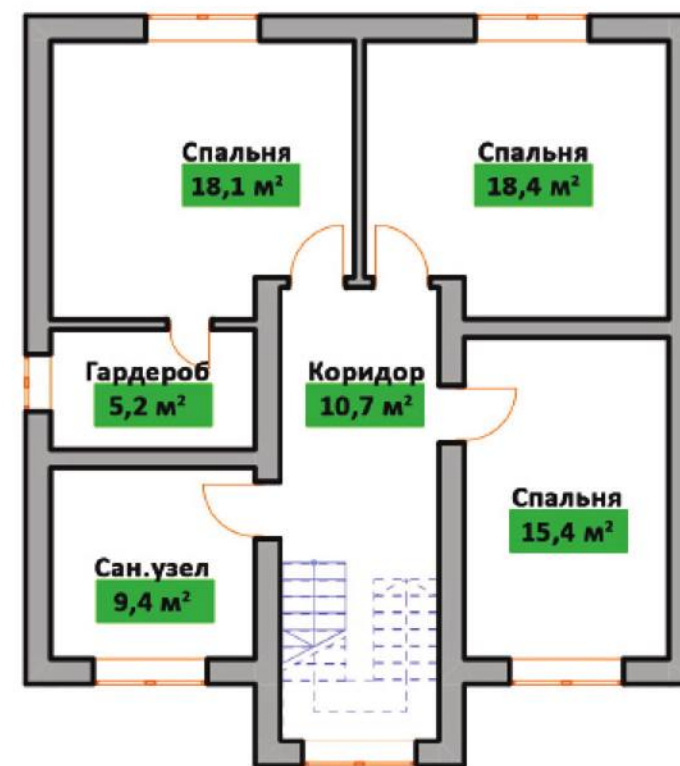

160 м²

12 600 000

РУБЛЕЙ