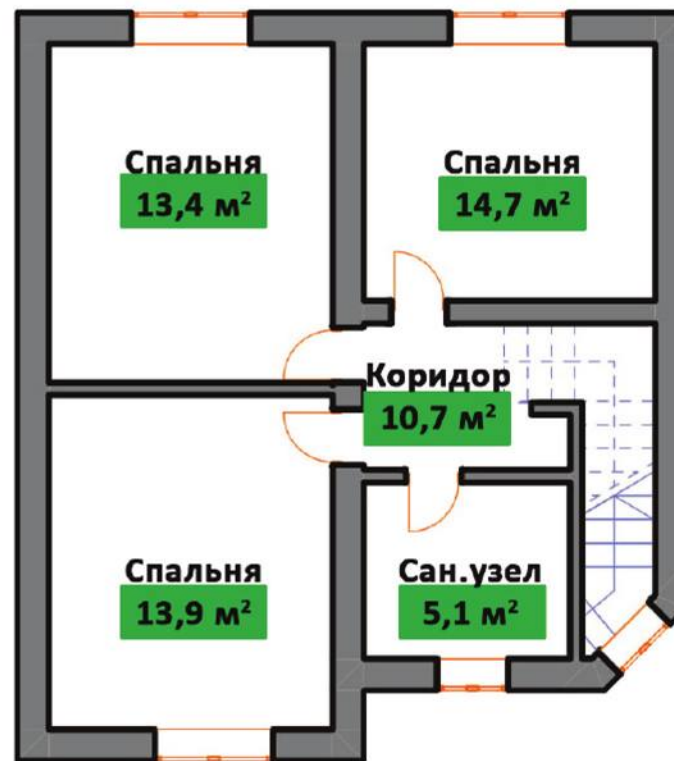

- КОТТЕДЖНЫЙ ПОСЕЛОК -

В ВИКТОРИЯ
ПРЕСТИЖ

120 м²

10 600 000

РУБЛЕЙ