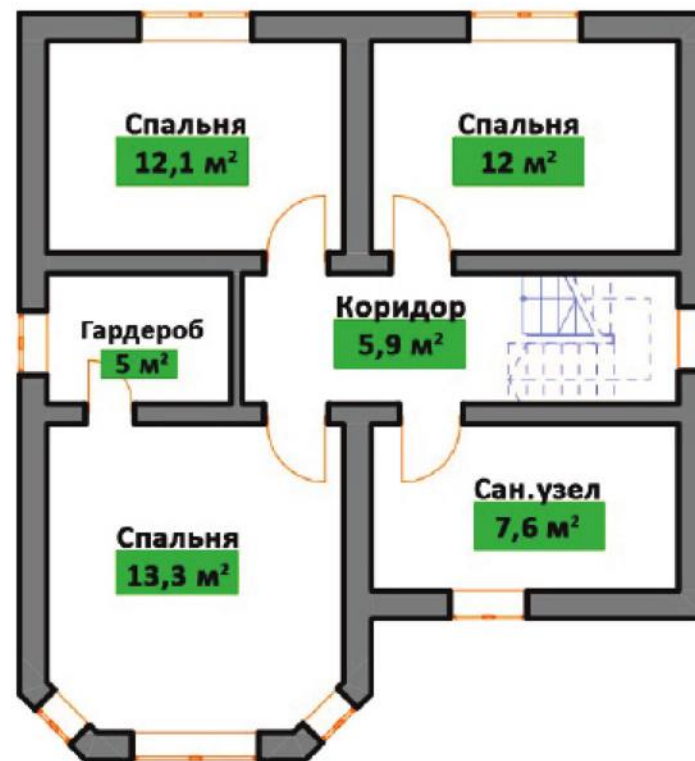

- все коммуникации (газ по меже, свет, вода, септик)
- предчистовая отделка
- отмостка вокруг дома

*терраса*  
**12 м<sup>2</sup>**

**4,58 сот**

- КОТТЕДЖНЫЙ ПОСЕЛОК -

**В** ВИКТОРИЯ  
ПРЕСТИЖ

**120 м<sup>2</sup>**