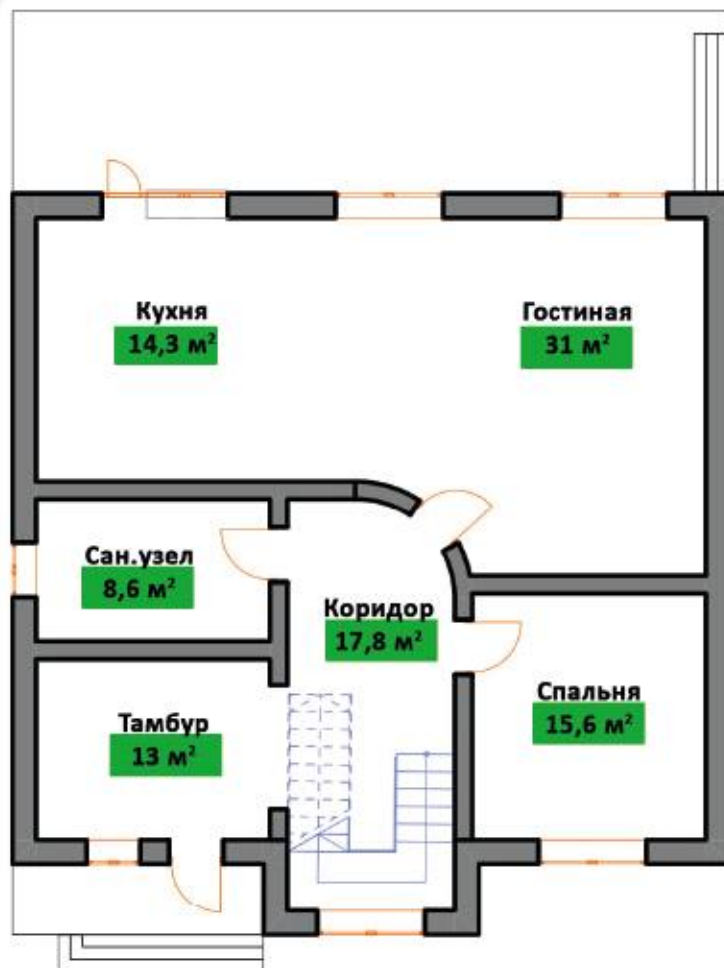

190 м²

14 000 000

РУБЛЕЙ