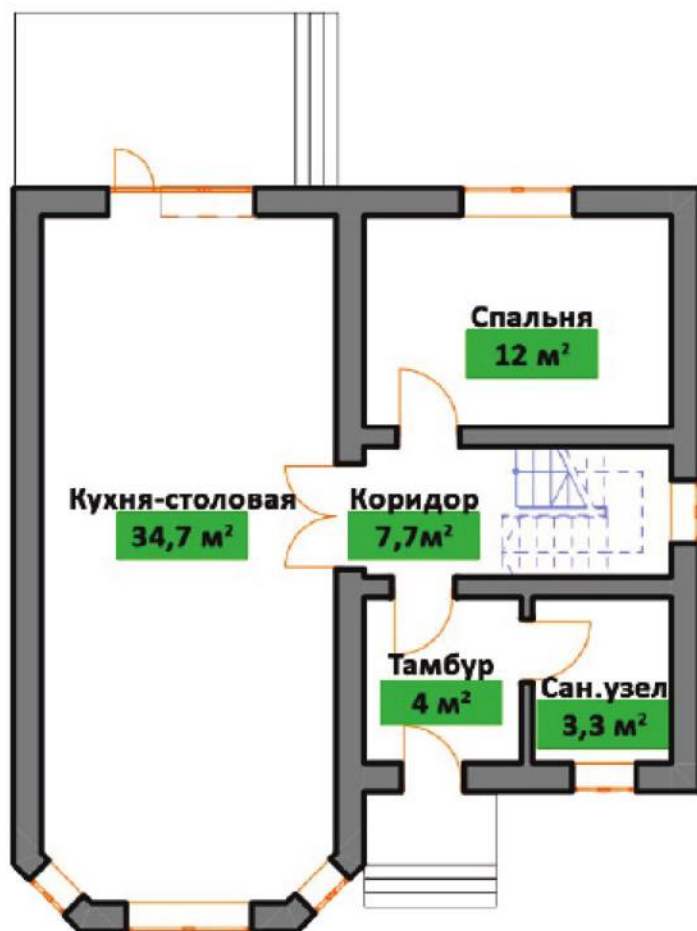

- все коммуникации (газ по меже, свет, вода, септик)
- предчистовая отделка
- отмостка вокруг дома

*терраса*  
**12 м<sup>2</sup>**

**4,58 сот**

- КОТТЕДЖНЫЙ ПОСЕЛОК -

**В** ВИКТОРИЯ  
ПРЕСТИЖ

**120 м<sup>2</sup>**