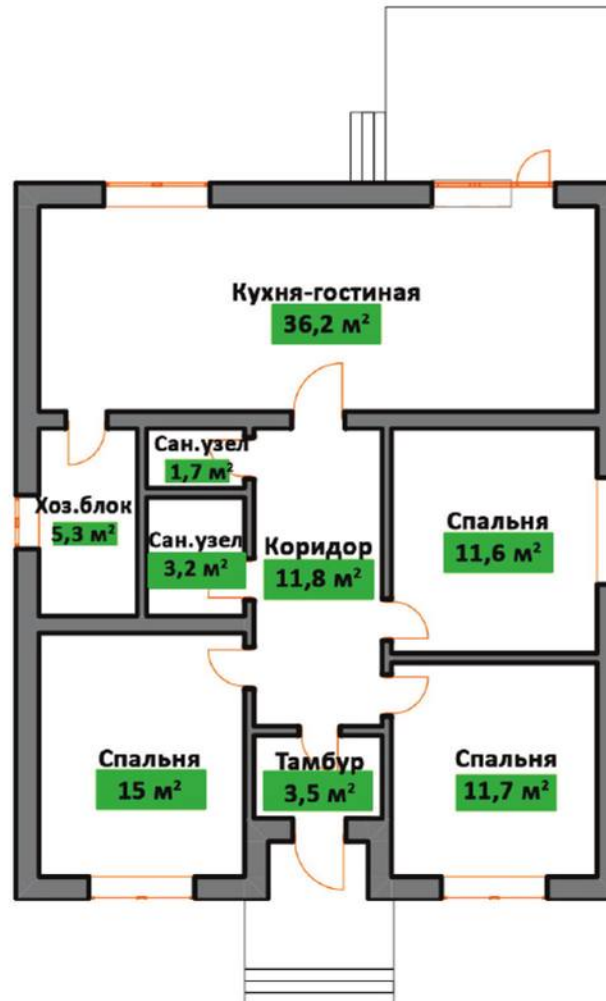

101 м²

9 100 000
РУБЛЕЙ