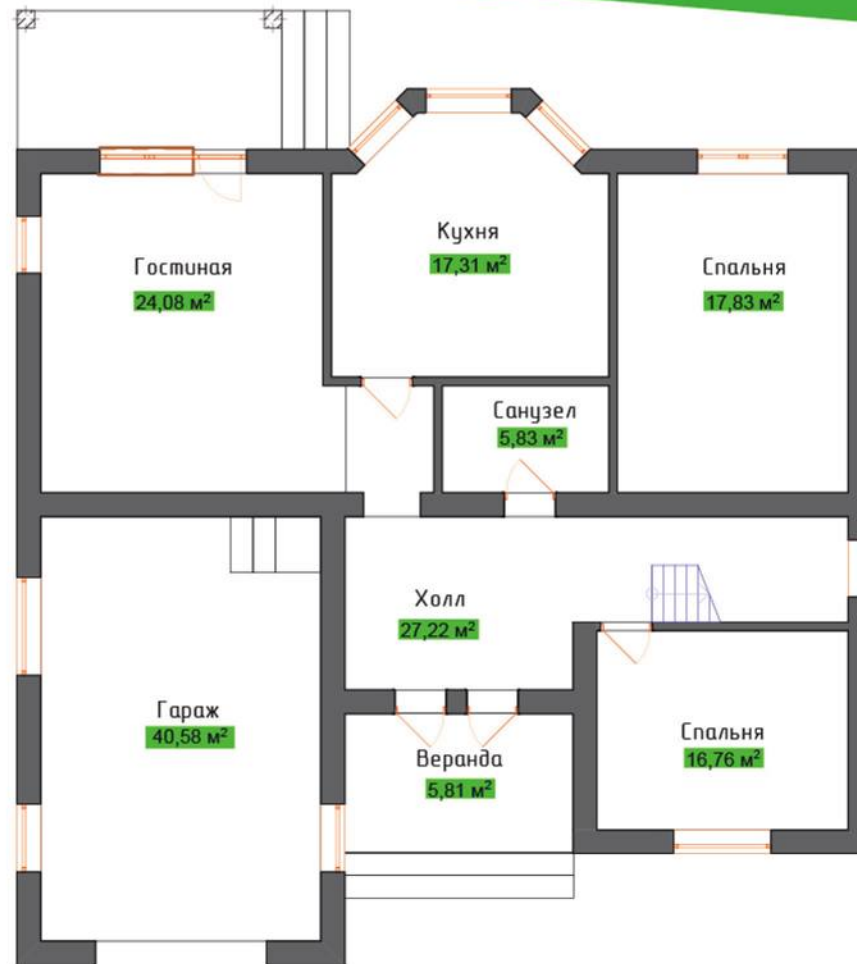

150 м²

13 900 000
РУБЛЕЙ