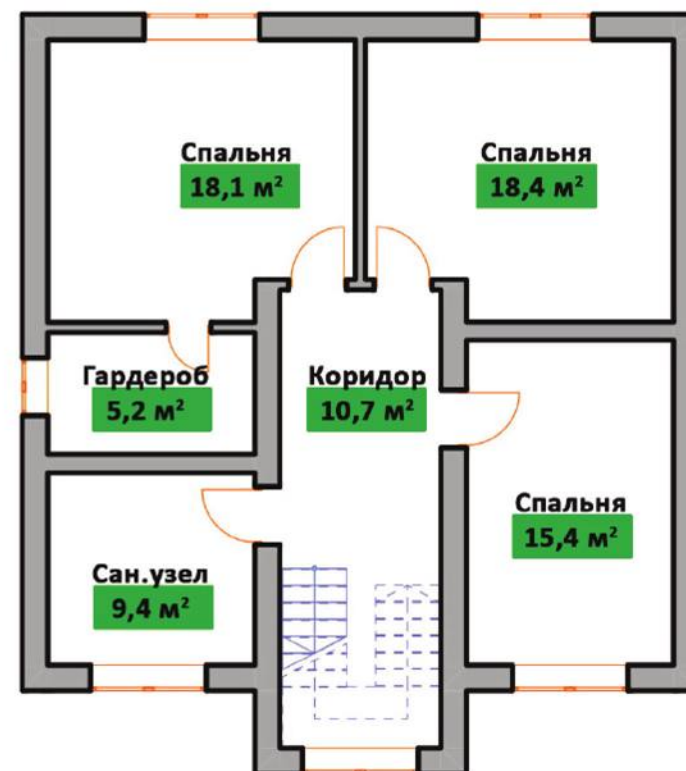

160 м²

12 300 000
РУБЛЕЙ