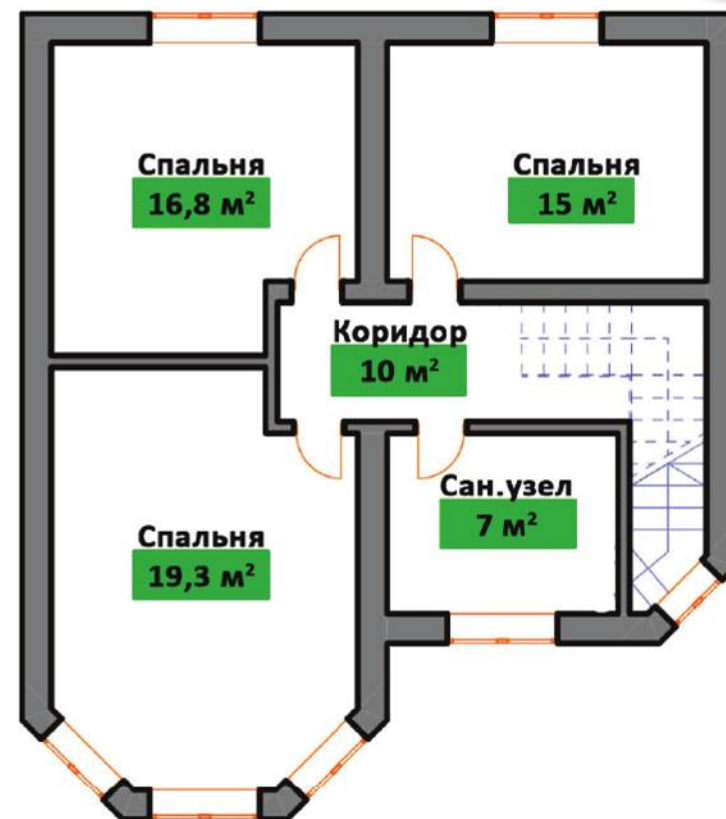

**5,82 сот**  
**терраса 5,78 сот**  
**17 м<sup>2</sup> 5,74 сот**

- КОТТЕДЖНЫЙ ПОСЕЛОК -

**В** ВИКТОРИЯ  
ПРЕСТИЖ

**144 м<sup>2</sup>**

**11 600 000**  
РУБЛЕЙ

- КОТТЕДЖНЫЙ ПОСЕЛОК -

**В** ВИКТОРИЯ  
ПРЕСТИЖ