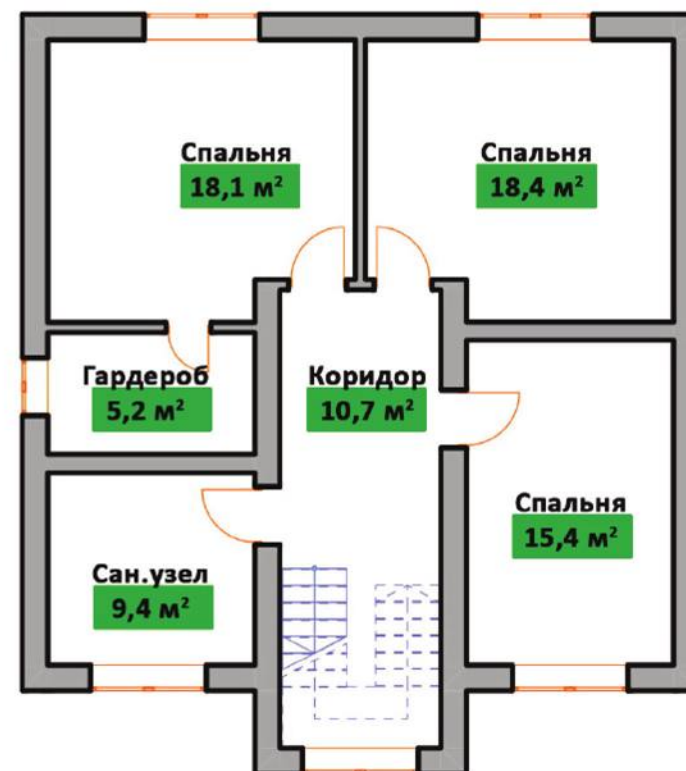

160 м²

12 300 000

РУБЛЕЙ