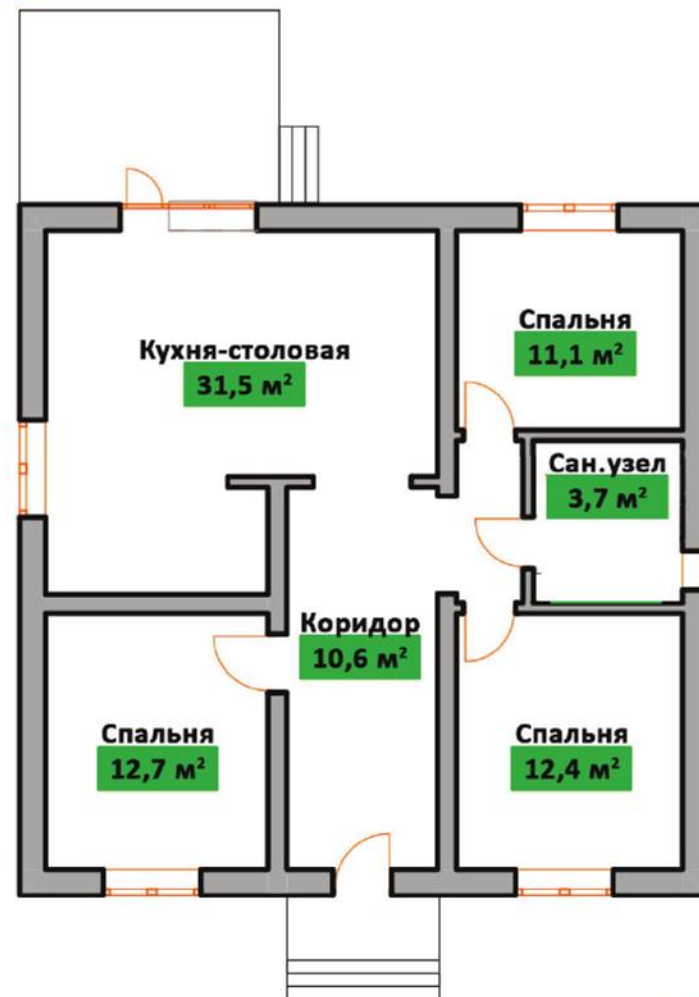

*терраса*  
**12 м<sup>2</sup>**

**4,5 com**

- КОТТЕДЖНЫЙ ПОСЕЛОК -

**В** ВИКТОРИЯ  
ПРЕСТИЖ

**95 м<sup>2</sup>**

**8 800 000**  
РУБЛЕЙ

ул. Новая 8

**101 м<sup>2</sup>**