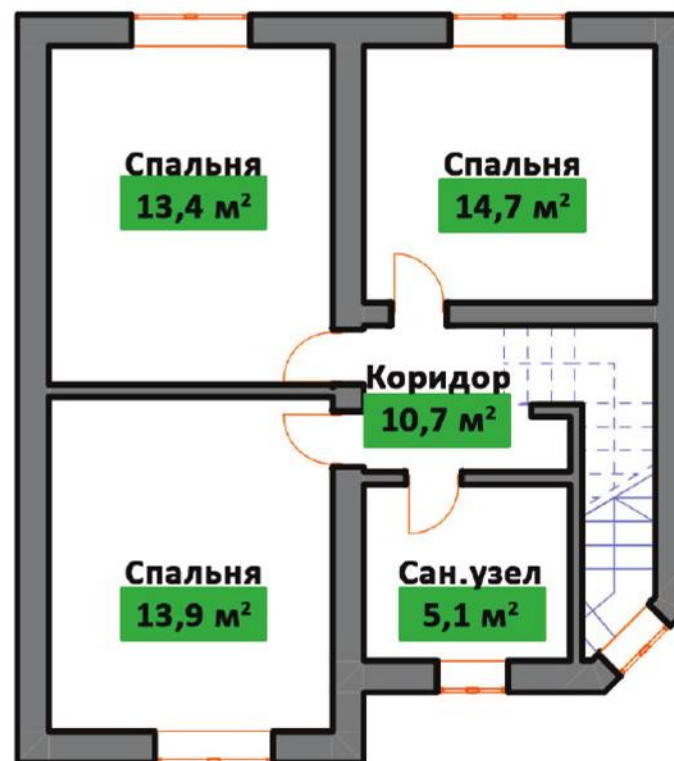

- КОТТЕДЖНЫЙ ПОСЕЛОК -

В ВИКТОРИЯ
ПРЕСТИЖ

120 м²

10 600 000

РУБЛЕЙ